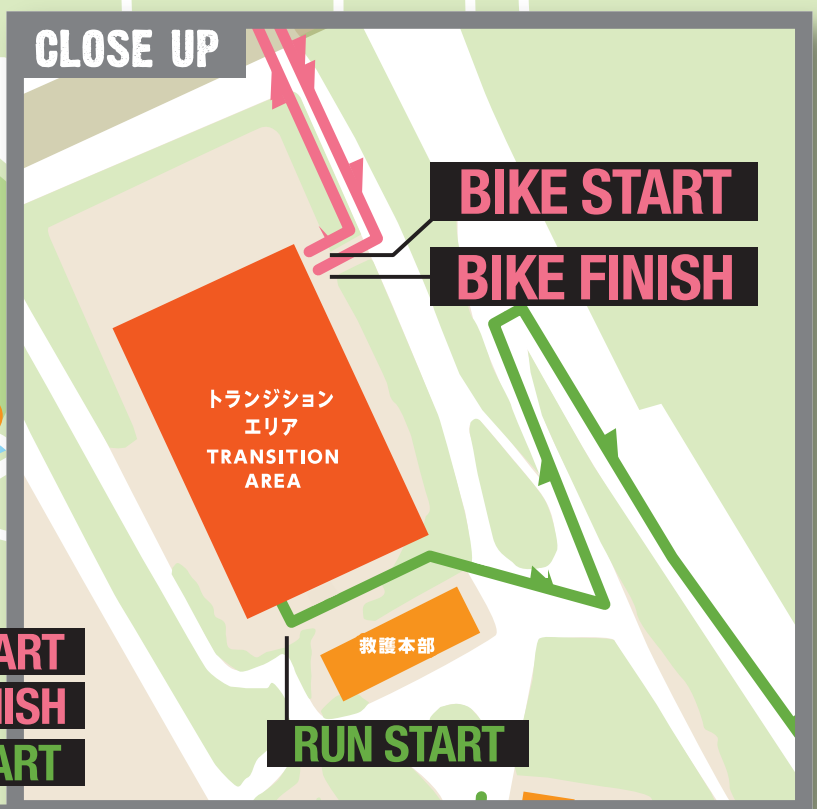

バイク【折返し地点】
Bike Turning Point
Standard・SuperSprint

Standard Distance

スタンダードディスタンス
(JTUエイジグループランキング
対象大会)
•BIKE_10km × 4Laps

Super Sprint Distance

スーパースプリントディスタンス
(中学生大会・京都府中学選手権)
(リレー)
•BIKE_10km × 1Laps

Sprint Distance

スプリントディスタンス(ドラフティングレース)
(近畿ブロックスプリント選手権)
(高校生大会・京都府高校選手権)
•BIKE_5km × 4Laps

バイク【折返し地点】
Bike Turning Point
Sprint

第4
コーナー

氷室の郷
(WC)

第3
コーナー

雪印
メグミルク
京都工場

第1
コーナー

第2
コーナー

筏森山

P 第3臨時駐車場

P 第2臨時駐車場

P 第1臨時駐車場

トランジション
エリア
TRANSITION
AREA

BIKE START
BIKE FINISH
RUN START

桂川