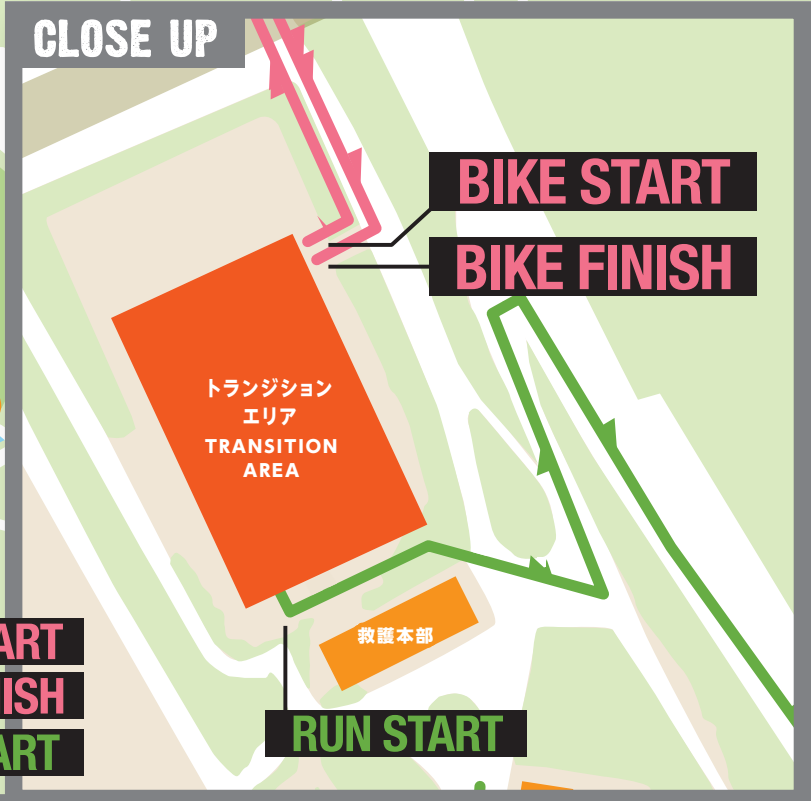

バイク【折返し地点】  
Bike Turning Point  
Standard・SuperSprint

### Super Sprint Distance

スーパースプリントディスタンス  
(中学生大会・京都府中学選手権)  
(リレー)  
•BIKE\_10km × 1Laps

### Sprint Distance

スプリントディスタンス(ドラフティングレース)  
(近畿ブロックスプリント選手権)  
(高校生大会・京都府高校選手権)  
•BIKE\_4.6km × 4Laps

バイク【折返し地点】  
Bike Turning Point  
Sprint

第4  
コーナー

第3  
コーナー

氷室の郷  
(WC)

雪印  
メグミルク  
京都工場

第1  
コーナー

第2  
コーナー

P 第3臨時駐車場

P 第2臨時駐車場

P 第1臨時駐車場

トランジション  
エリア  
TRANSITION  
AREA

BIKE START  
BIKE FINISH  
RUN START

桂川

筏森山